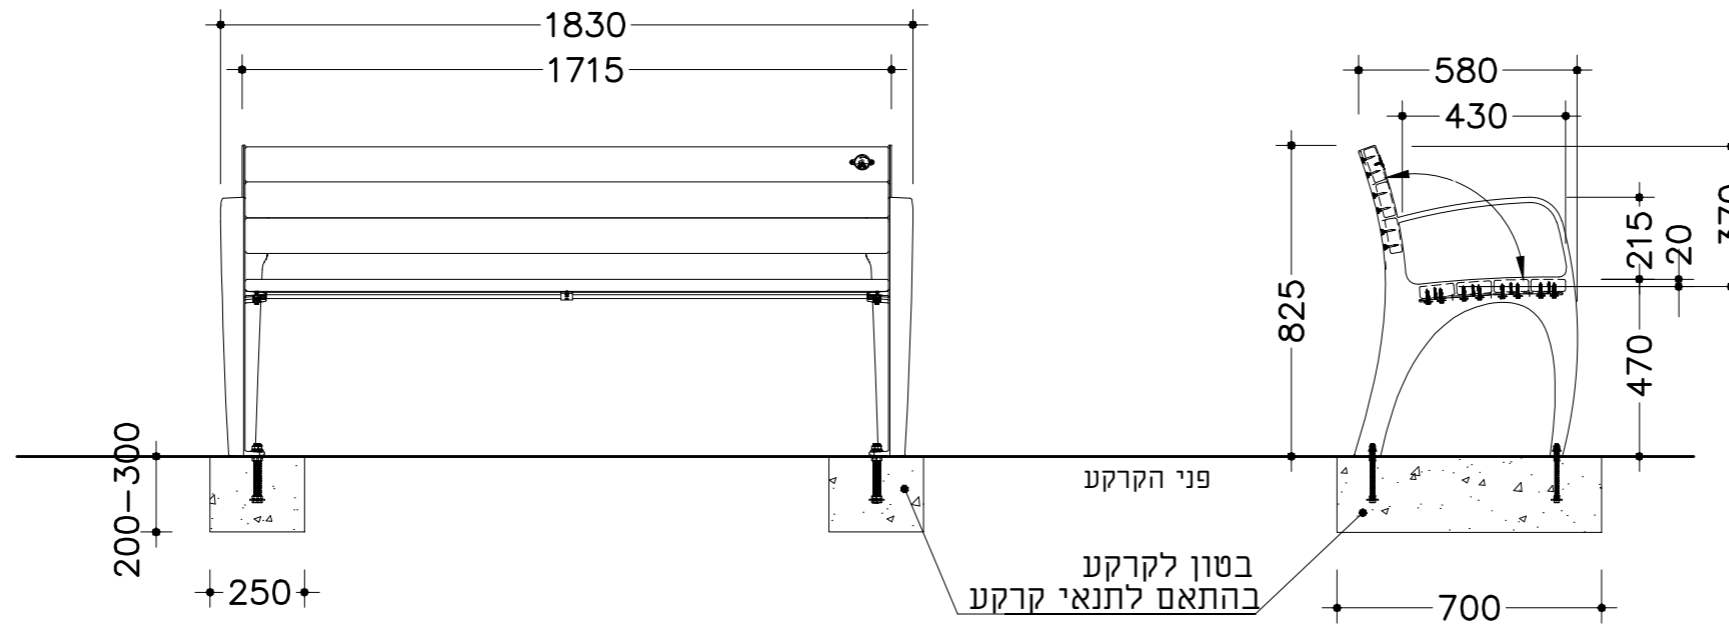

Cat. 1123

ספסל מעגן נגיש

הערות:

1. ספסל דגם "מעגן" תוצרת שחם אריכא או ש"ע.
2. ביסוס וכרכוב הספסל מבוטנים לקרקע.

ע. פטיילינג תכנון וייזום בטע"מ  
עמודים פטיילינג - אורדיפל נוף ומתכנן סביבתי

שם הקובץ

ק.מ.  
ללא

ספסל דגם מעגן של שחם אריכא או ש"ע

פרט מס' 9