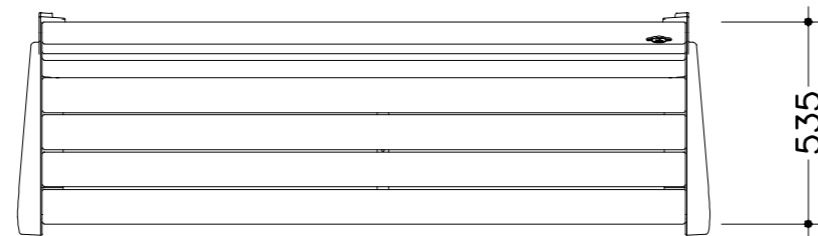

Cat. 1123

ספסל מעגן נגיש

הערות:

1. ספסל דגם "מעגן" תוצרת שחם אריכא או ש"ע.
2. ביסוס וכרכוב הספסל מבוטנים לקרקע.

ע. פטיילינג תכנון וייזום בטע"מ  
עמודים פטיילינג - אורדיפל נוף ומתכנן סביבתי

שם הקובץ

ק.מ.  
ללא

ספסל דגם מעגן של שחם אריכא או ש"ע

פרט מס' 9