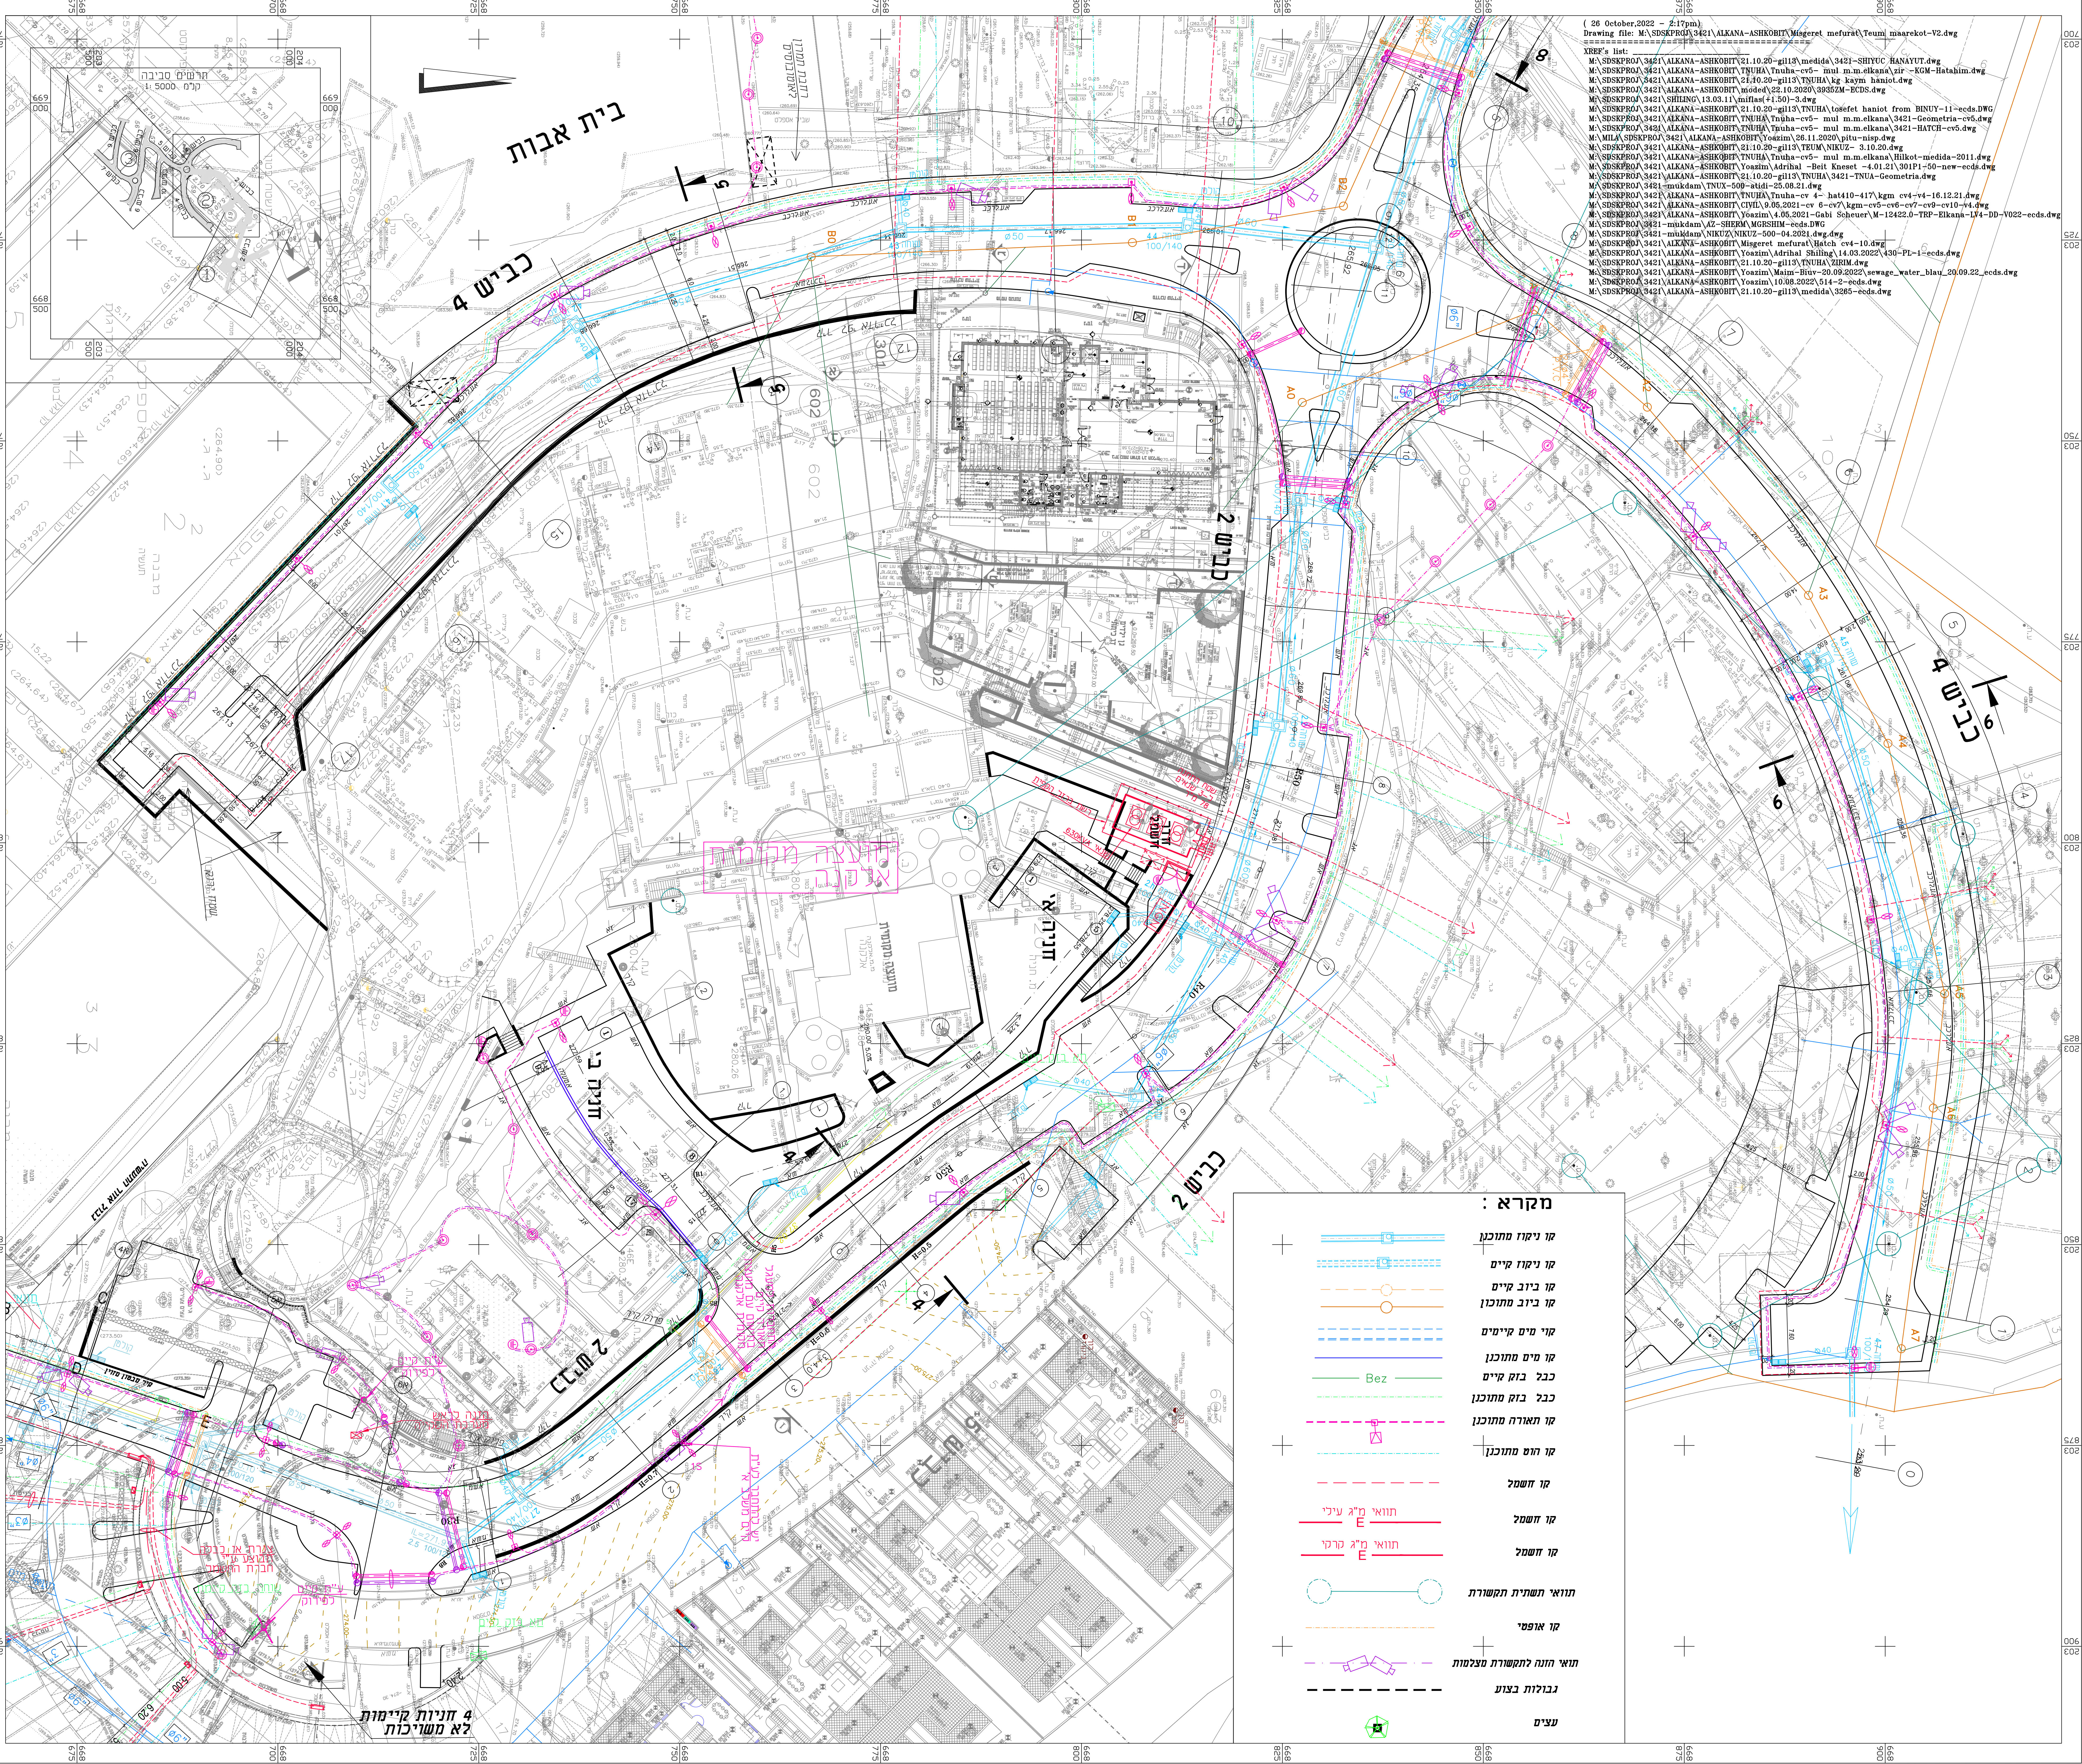

המבצע אחראי לבריקת המידות ולהתאמתן במקום
על המבצע לבקר את כל המידות ועל כל סגת או אר רחוקה עלו להודיע למזכיר

תמונה		
מסמך	אחראי	התקבל
תאריך	תאריך	
חתימה	חתימה	

שניתן		
מסמך	אחראי	שאר
תאריך	תאריך	

מ.מ. אלקנה

אלקנה

שכונת אשקרוניות

תוכנית תאום מערכות גליון 2

3421/26

23.10.2022

23.10.2022

03-6776611 03-6776611

03-6776611 03-6776611

03-6776611 03-6776611

4 חזיונות קיימות לא משויכות

העצה מקומת אלקנה